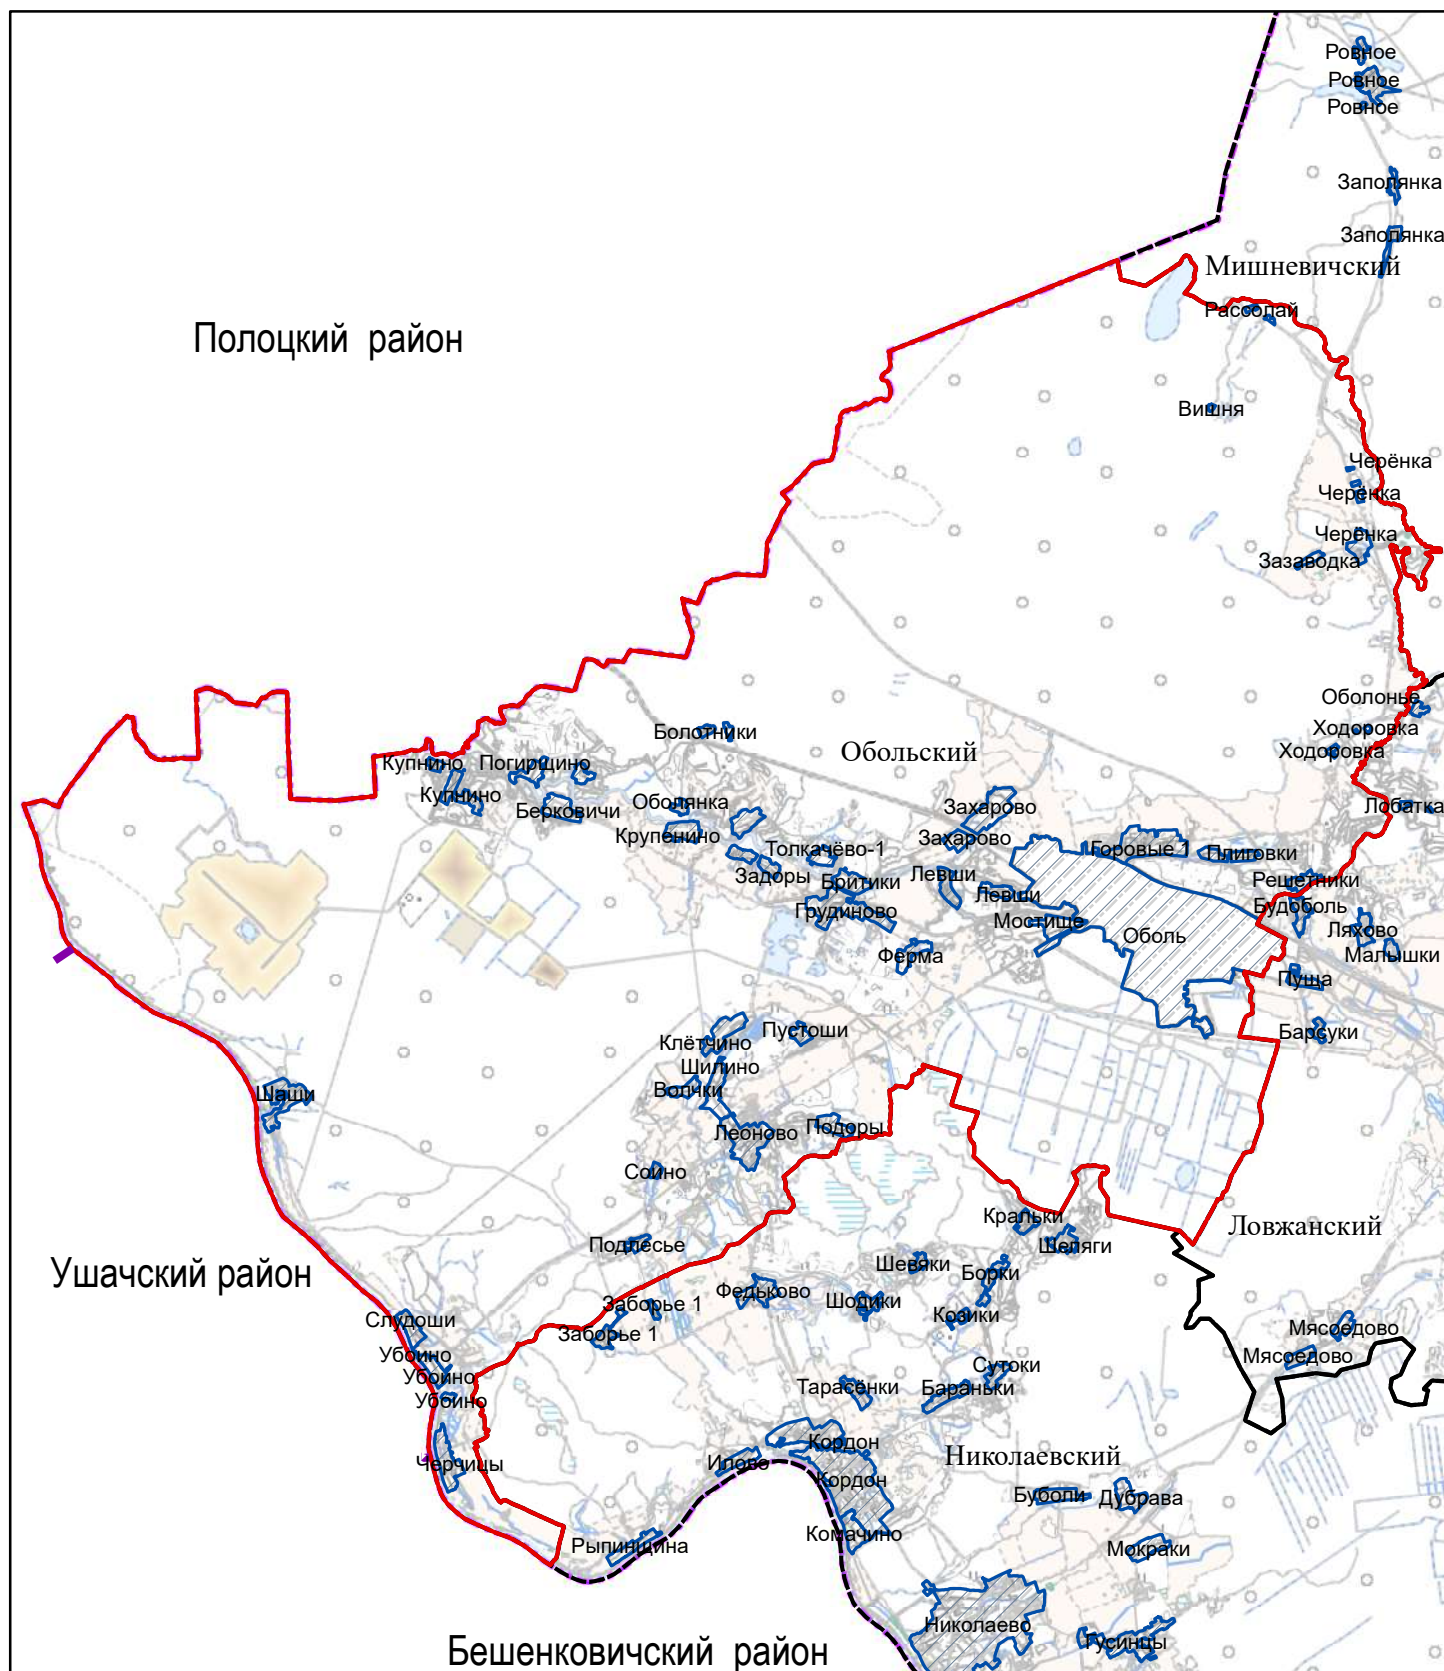

ГРАНИЦЫ

Обольского сельсовета Шумилинского района Витебской области

границы районов

границы сельсоветов

границы населенных пунктов

граница Обольского сельсовета

Масштаб: 1:135000