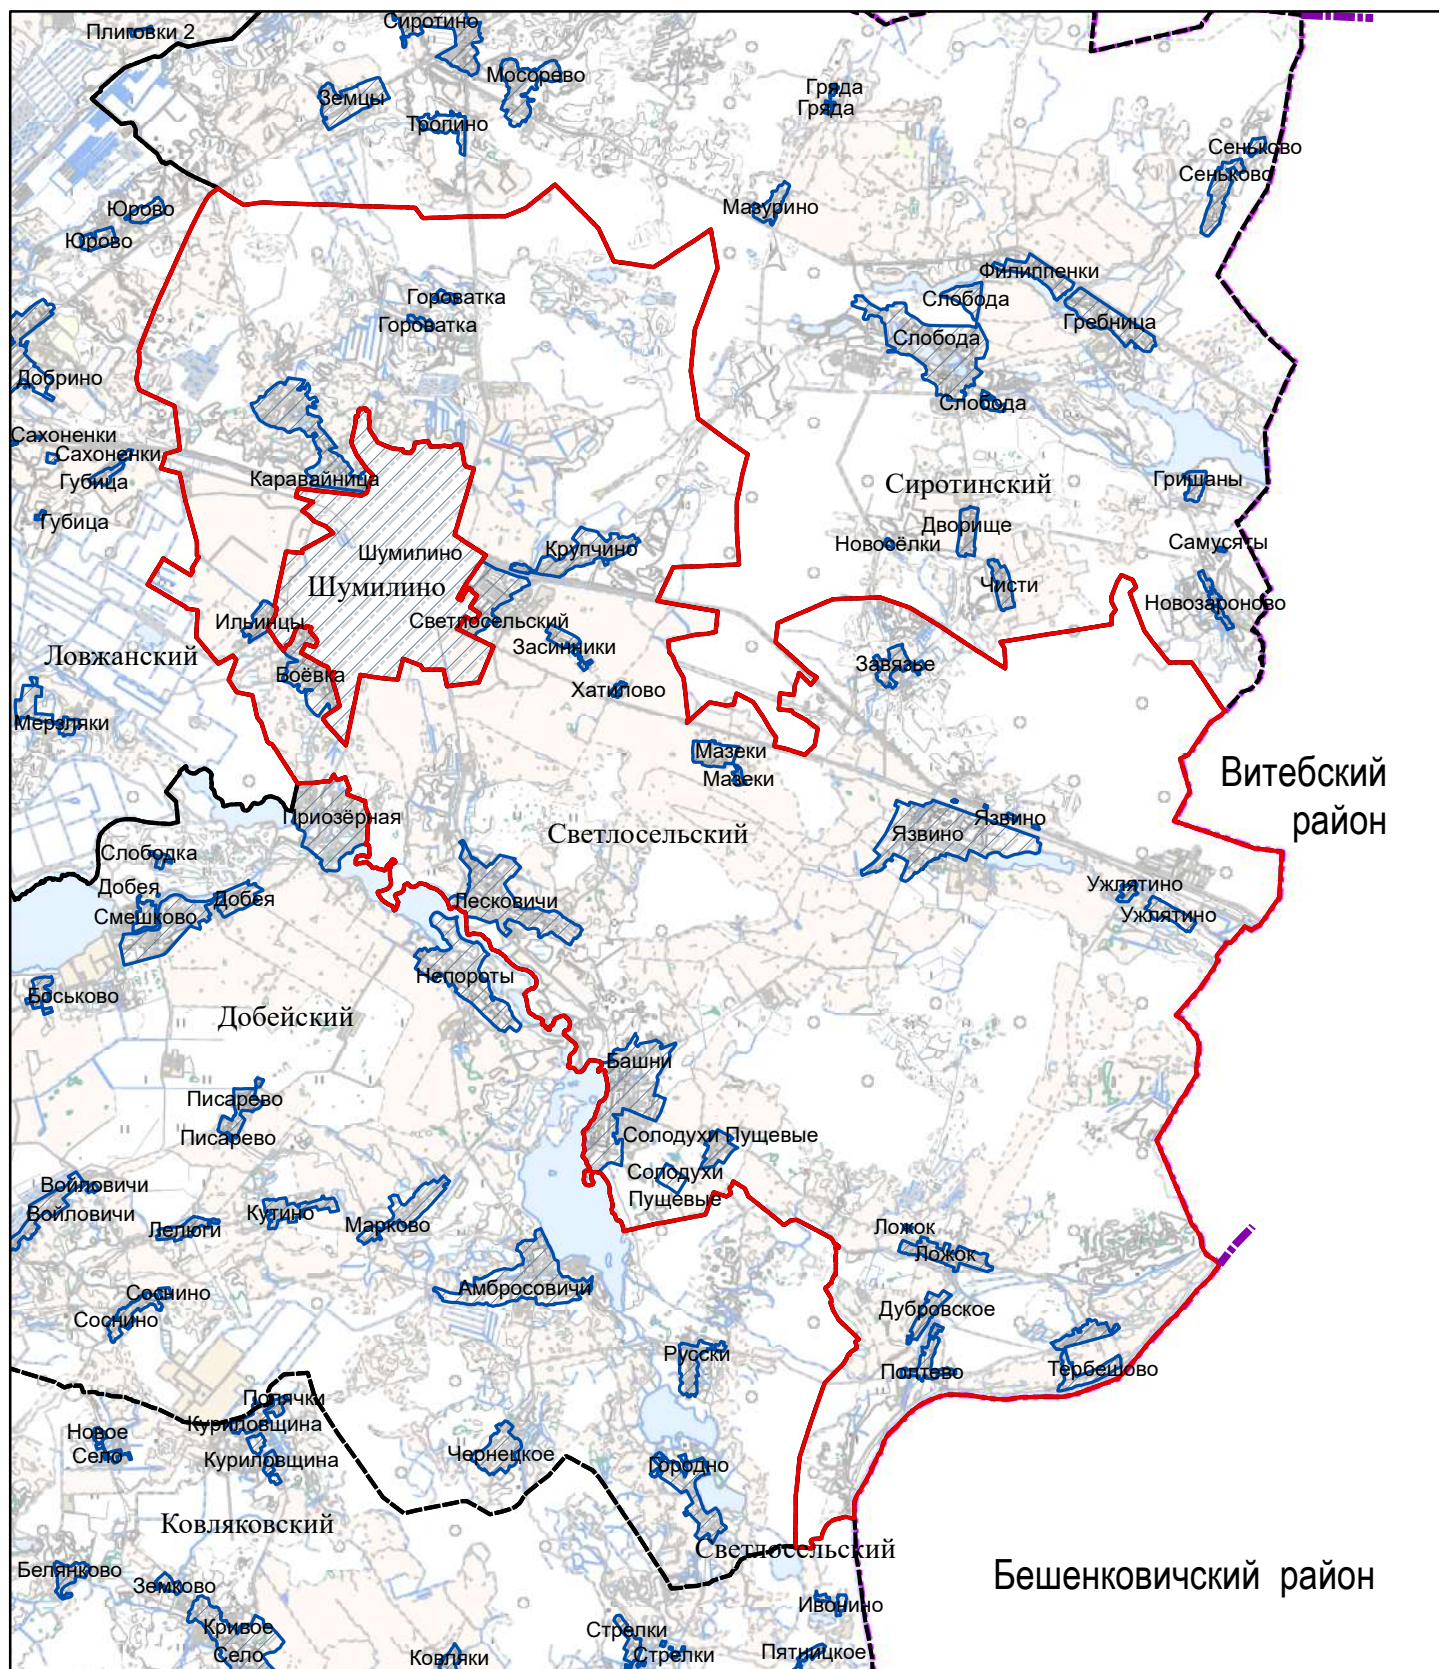

ГРАНИЦЫ

Светлосельского сельсовета Шумилинского района Витебской области

границы районов

границы сельсоветов

границы населенных пунктов

граница Светлосельского сельсовета

Масштаб: 1:120000