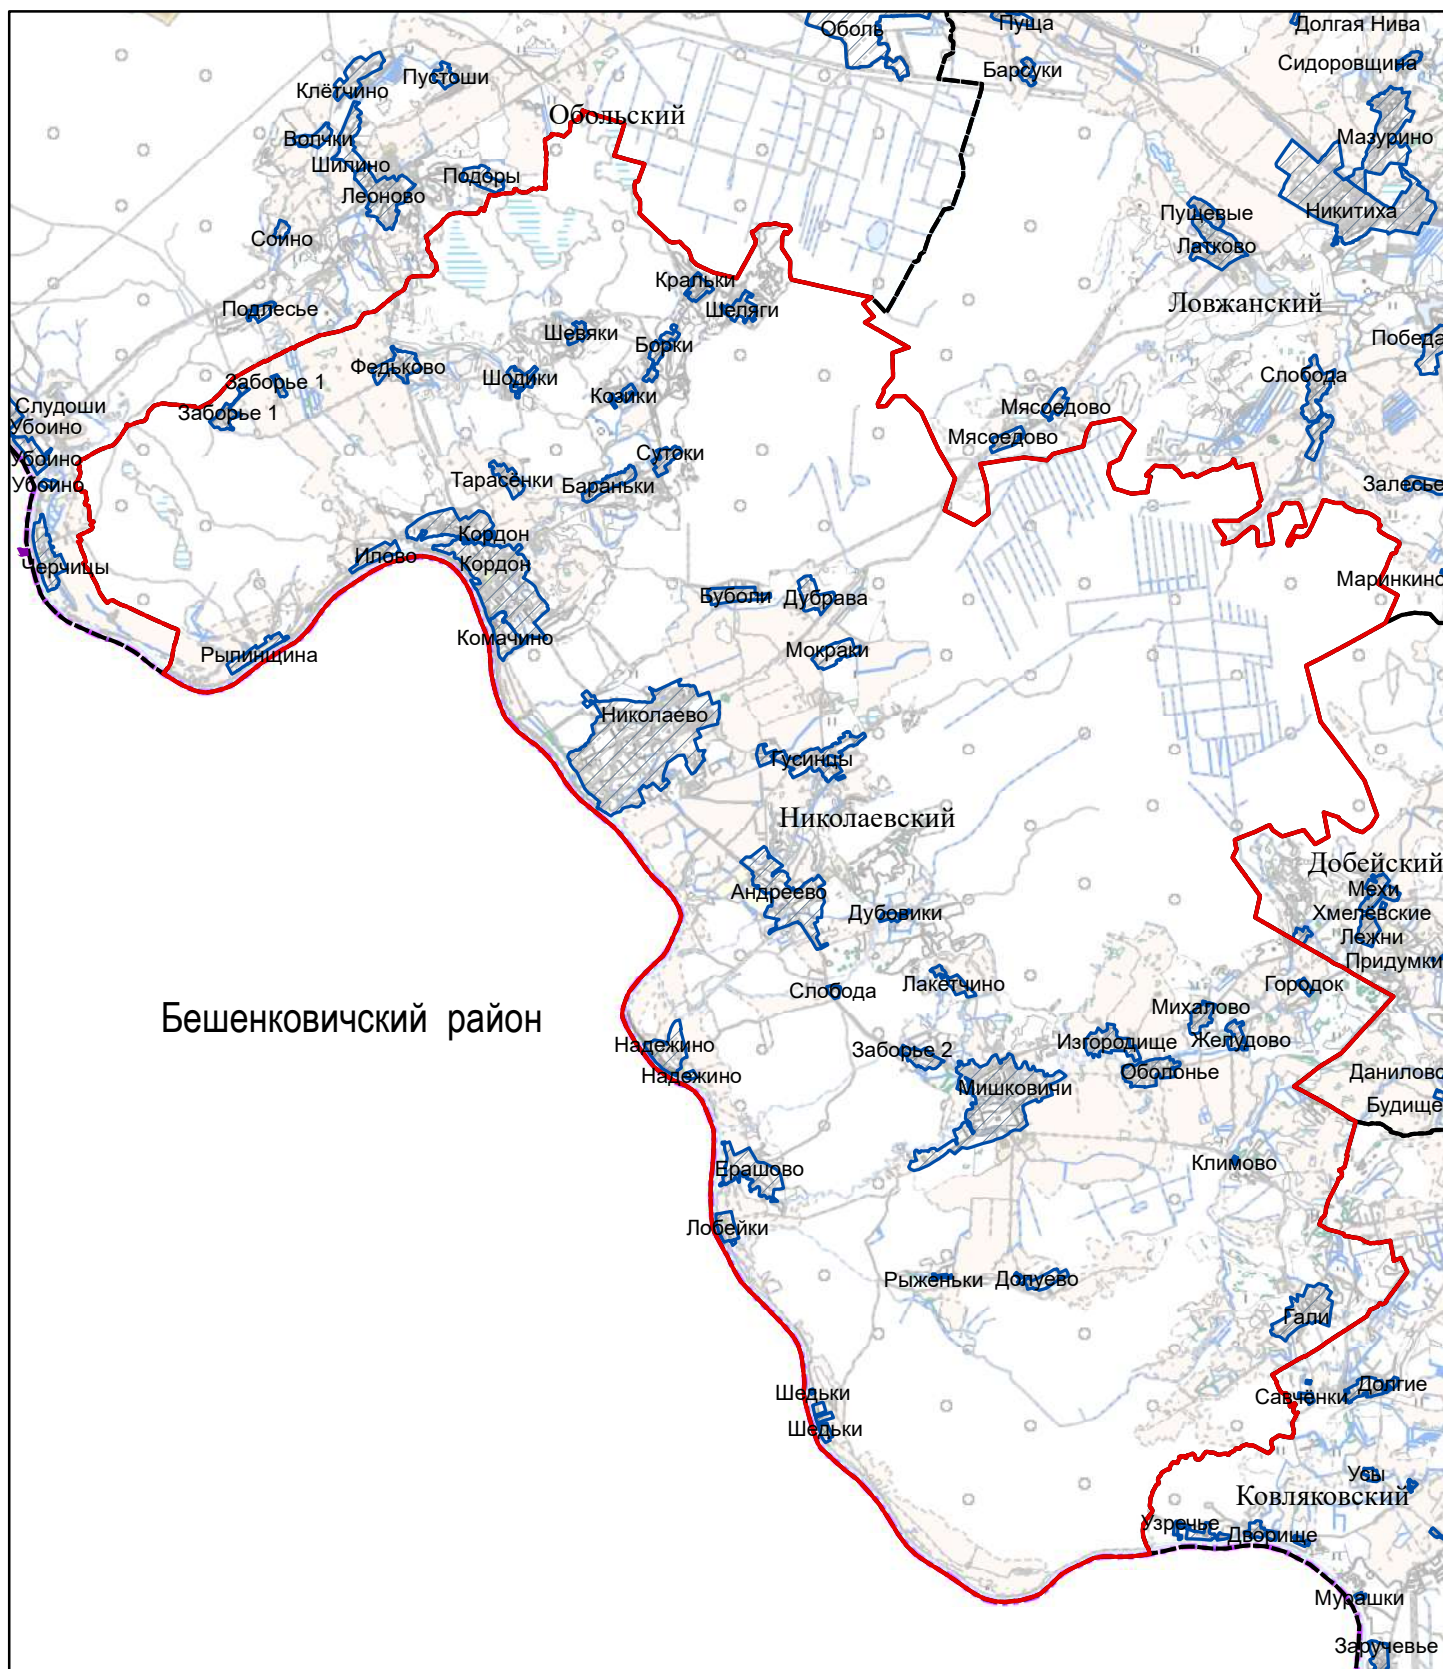

ГРАНИЦЫ

Николаевского сельсовета Шумилинского района Витебской области

--- границы районов

- - - границы сельсоветов

--- границы населенных пунктов

— граница Николаевского сельсовета

Масштаб: 1:120000