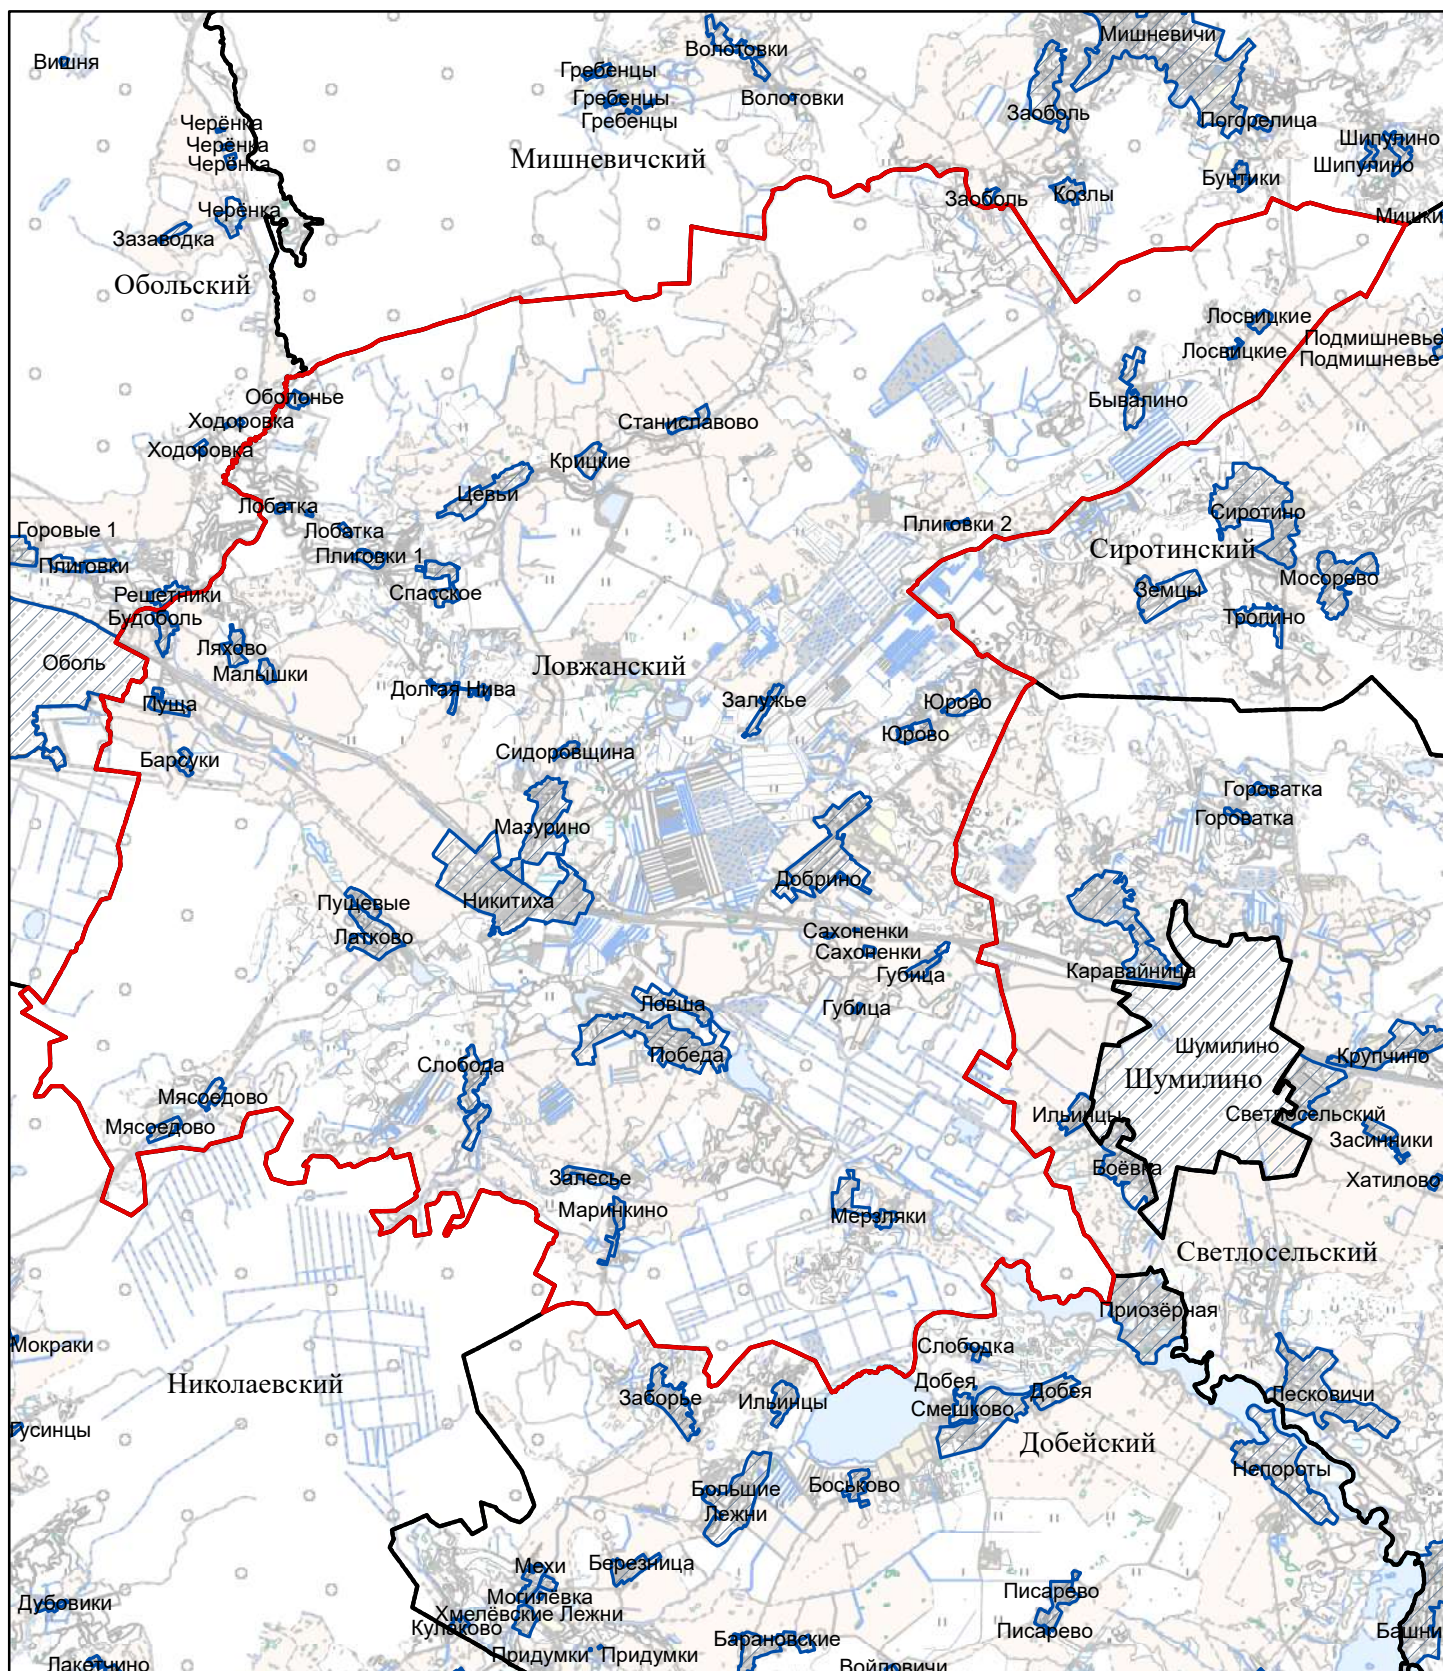

# ГРАНИЦЫ

## Ловжанского сельсовета Шумилинского района Витебской области

границы районов

границы сельсоветов

границы населенных пунктов

граница Ловжанского сельсовета

Масштаб: 1:120000