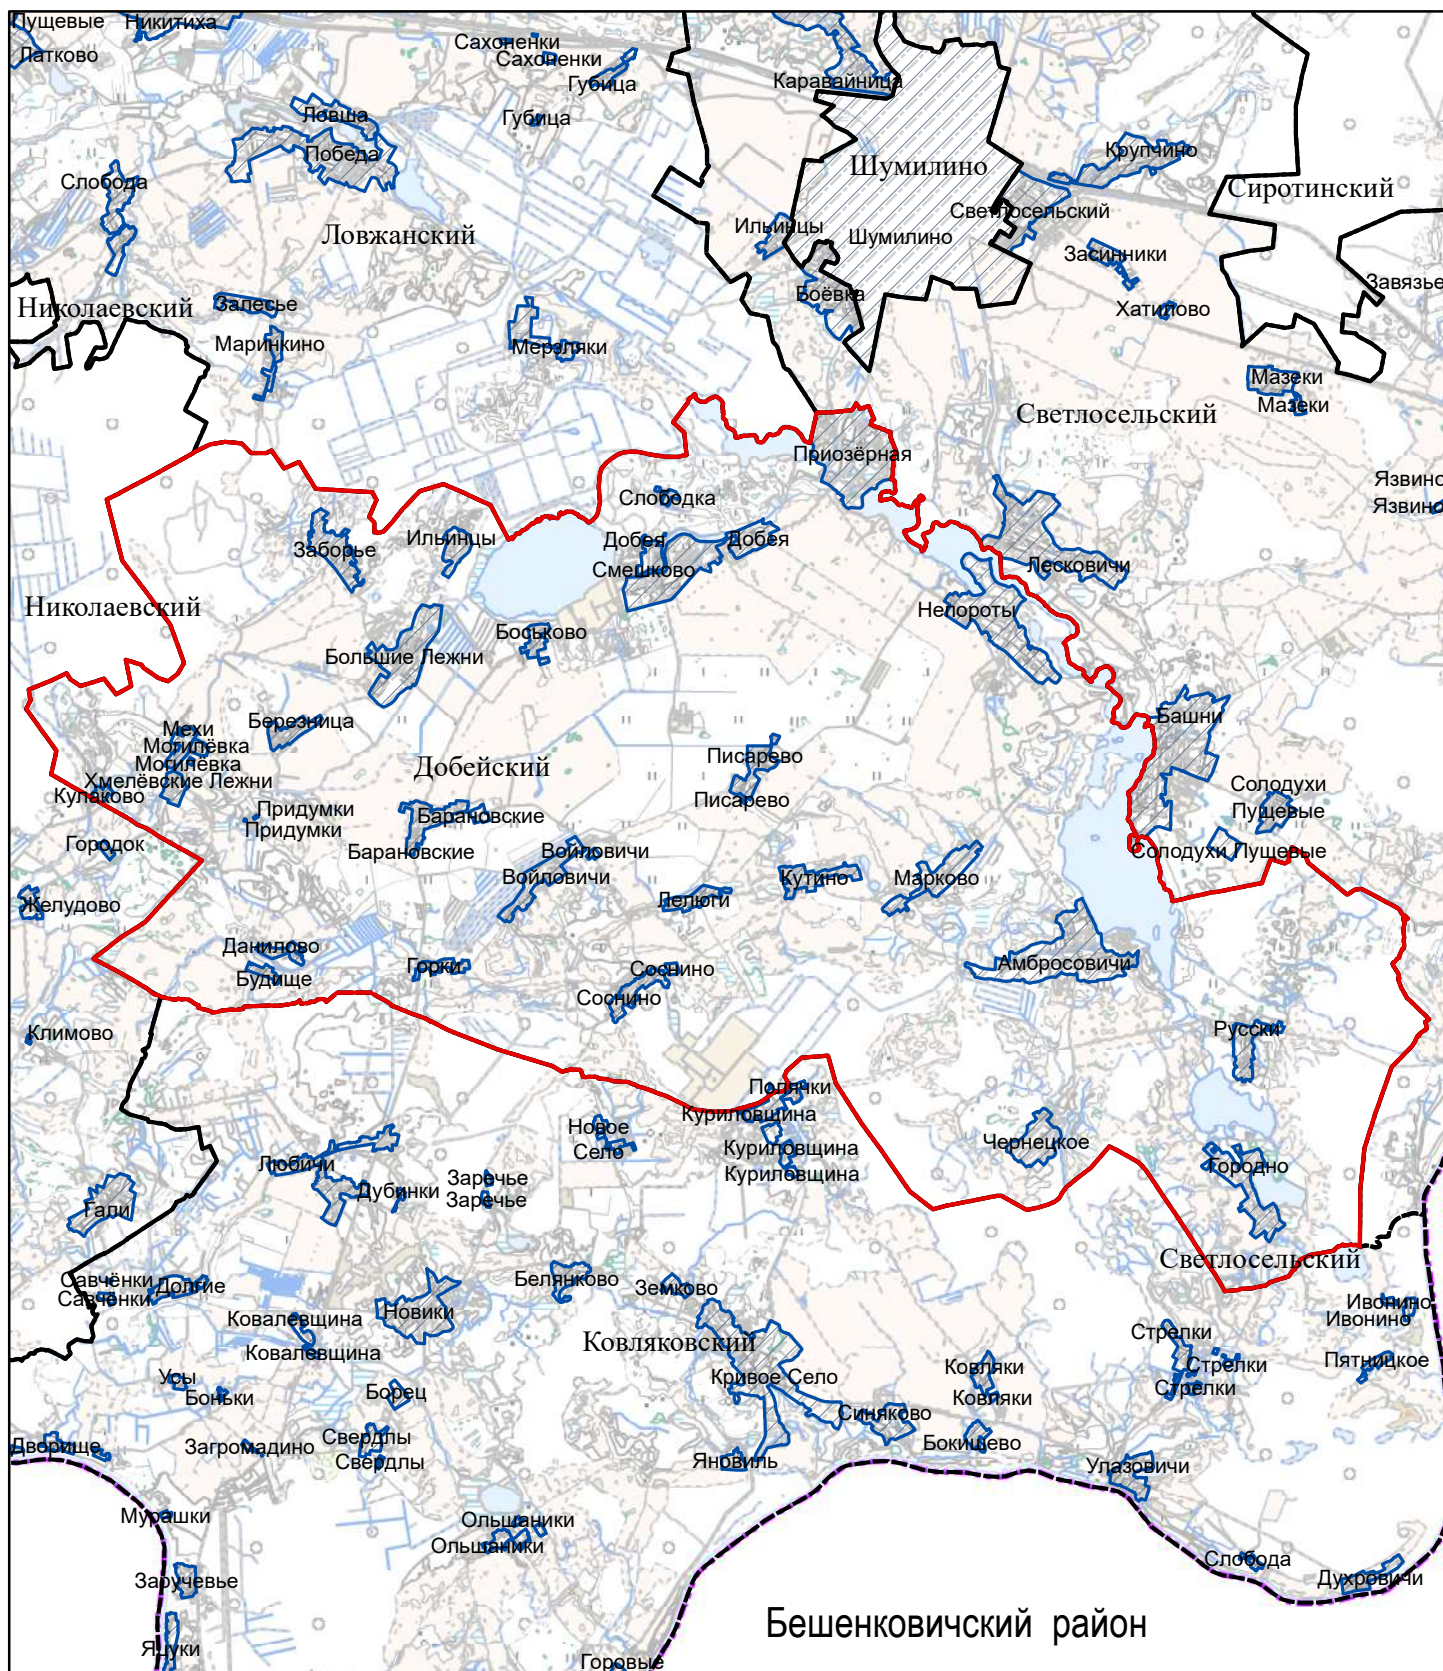

ГРАНИЦЫ

Добейского сельсовета Шумилинского района Витебской области

границы районов

границы сельсоветов

границы населенных пунктов

граница Добейского сельсовета

Масштаб: 1:110000