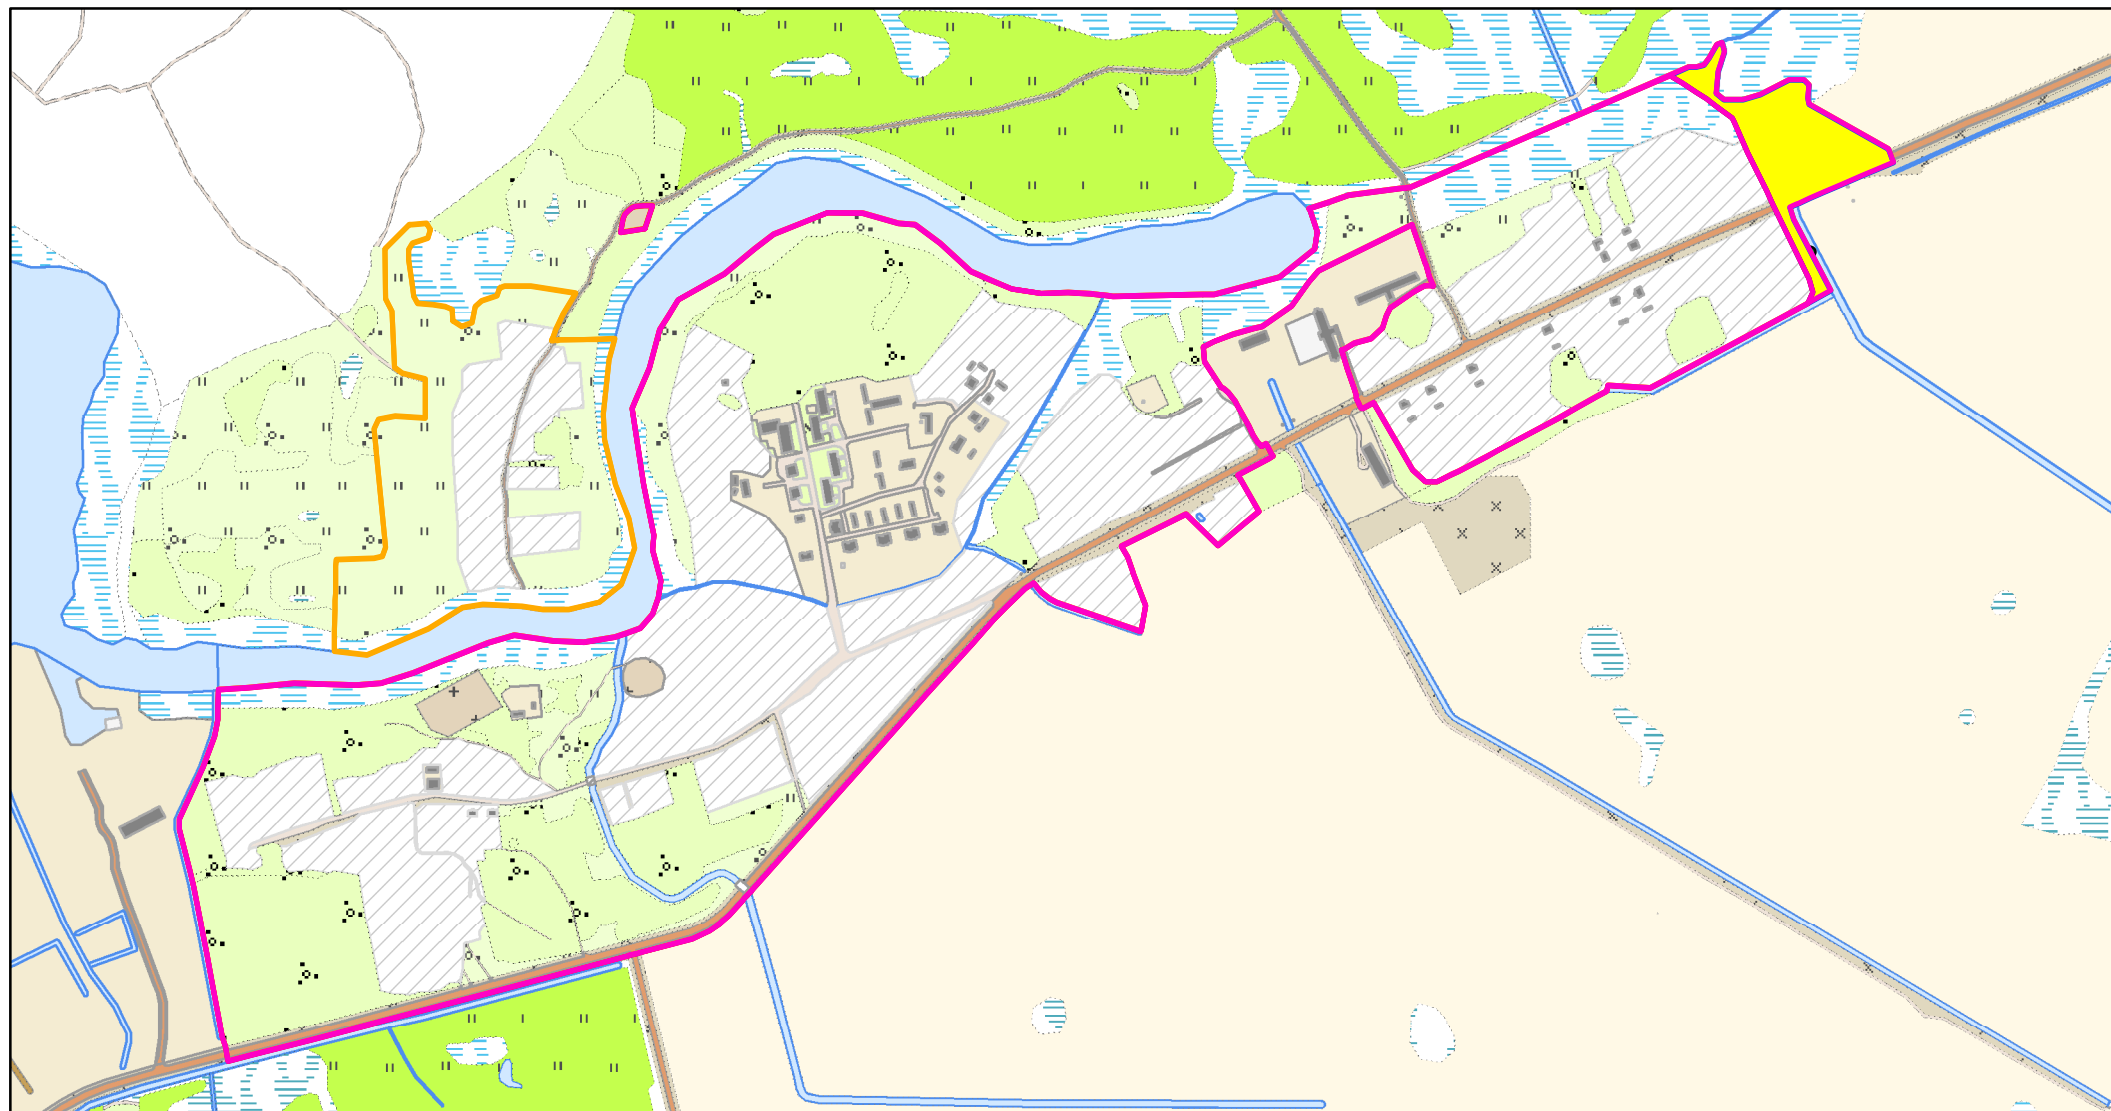

Обзорная схема границ д. Добея Добейского сельсовета Шумилинского района

 территория для исключения из границ д.Добея

 предполагаемая граница