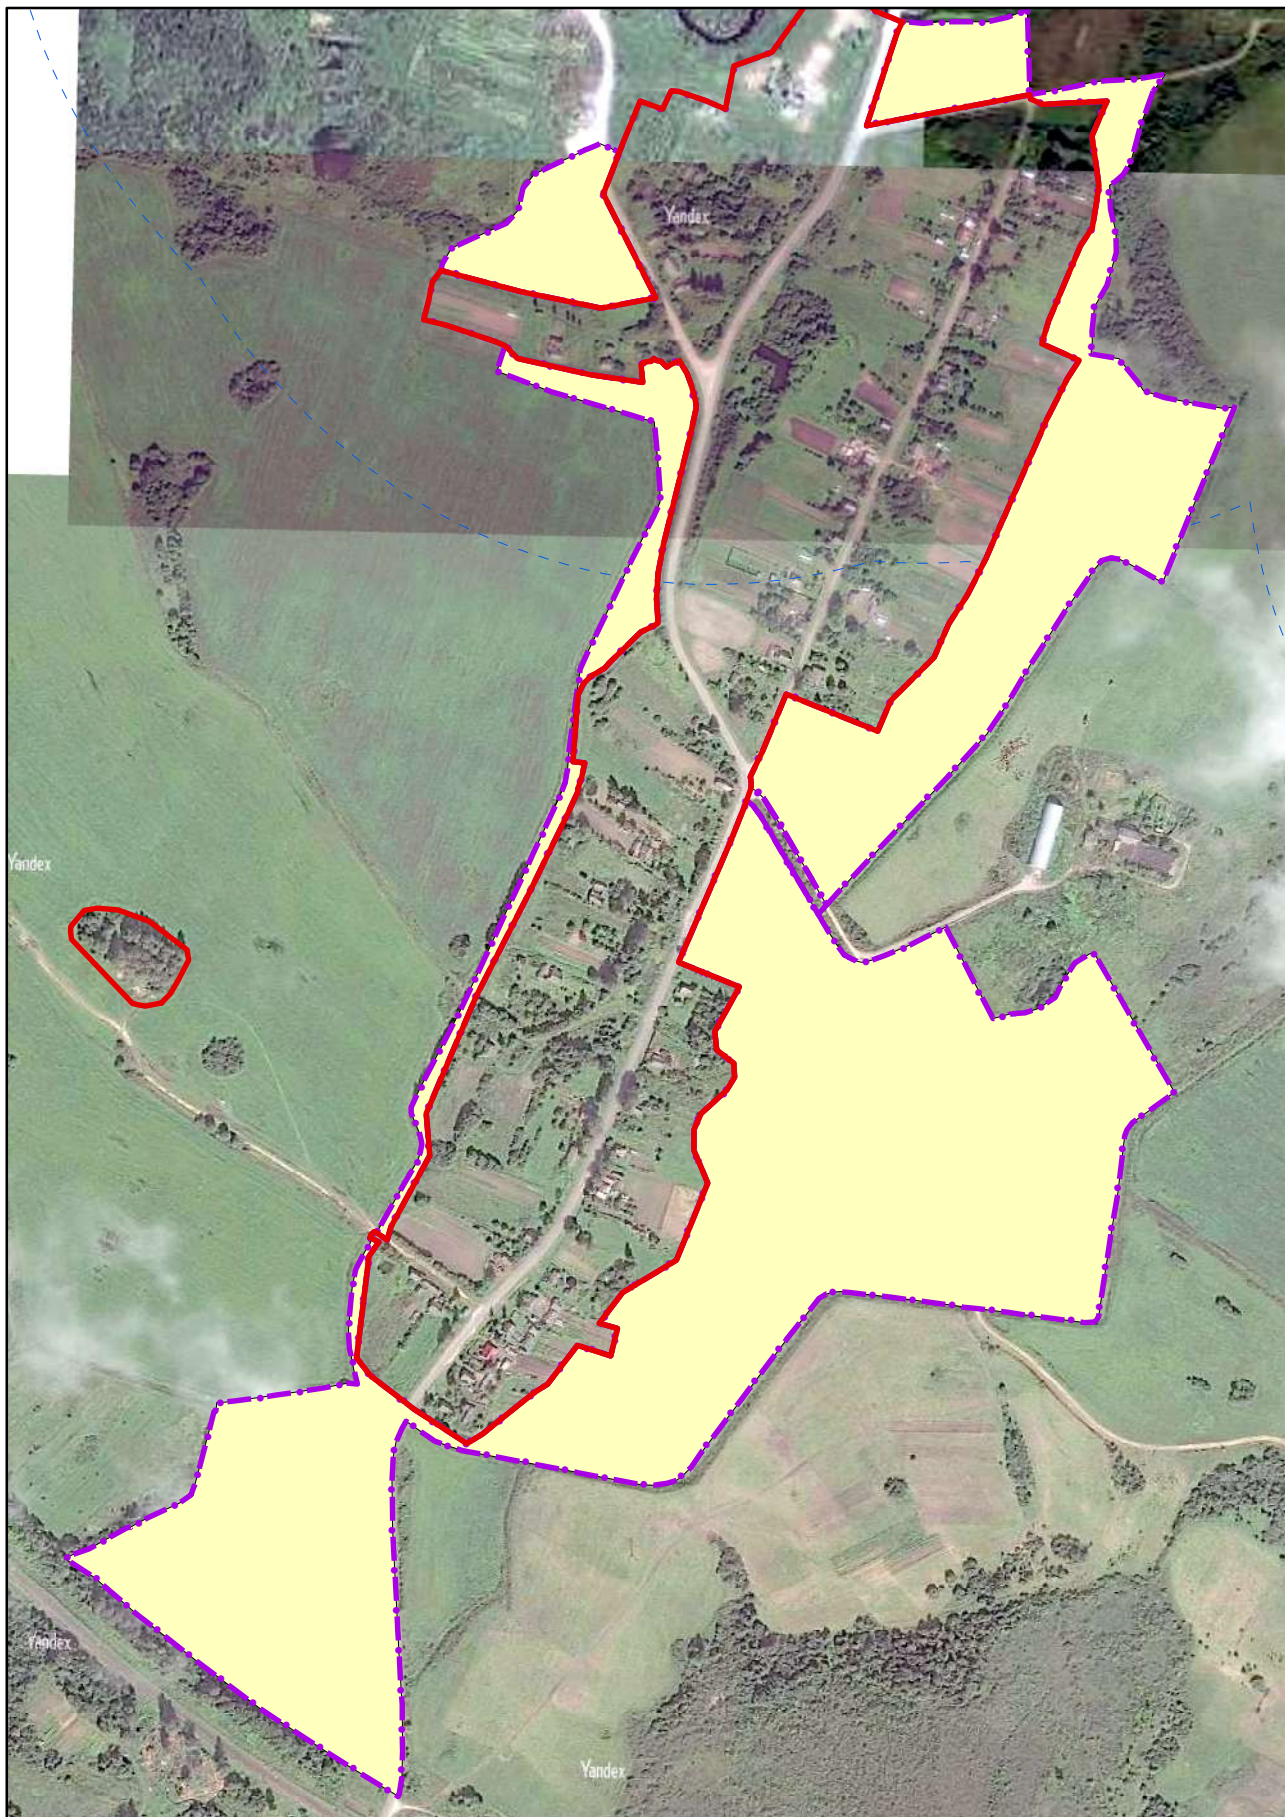

Обзорная схема границ д.Мазурино Ловжанского сельсовета Шумилинского района

предлагаемая граница д.Мазурино

территории для исключения из границ д.Мазурино